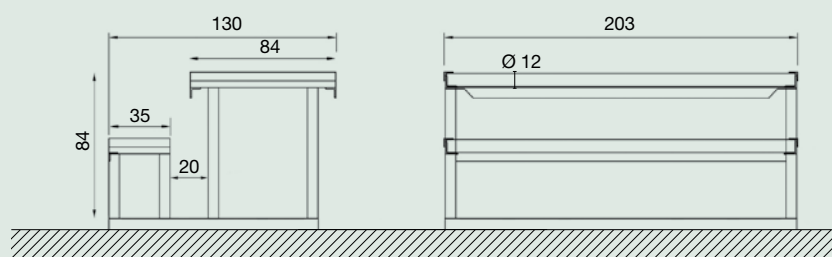

La taula disposa d'un costat sense banc per així permetre l'accés a persones amb mobilitat reduïda. Estructura de perfils metàl·lics angulars, tubulars i "U". Els llistons són pals rodons mitjacanyats. És el model més resistent.

Entrega

Producte acabat muntat.

Informació tècnica

Mides en cm

Instal·lació

En terreny tou
Fer dau.
Formigonar pilar.
Forat 20 x 20.

En terreny fort
Foradar amb corona.
Formigonar pilar.
Forat Ø 15.